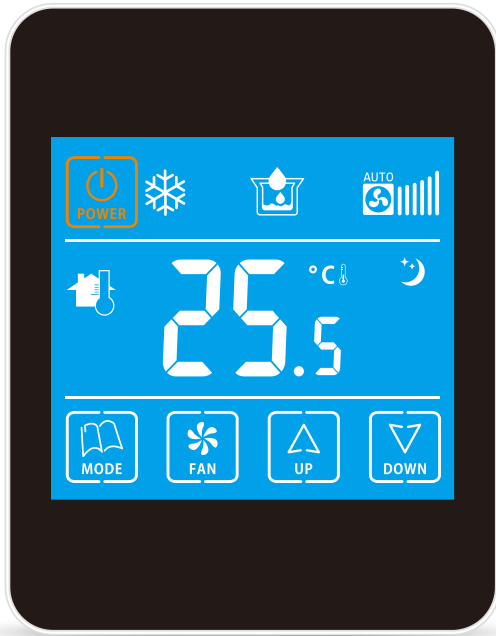

TX-928

簡介

TX-928觸控面板溫度控制器,採用國際最先進的微電腦控制晶片,適用於高級住宅,別墅,商辦大樓等,產品外觀顏色可選白色及黑色.

特點

外形時尚,全電容式觸控面板,安裝方便.
採用優質電子元件,控制精確度高,性能可靠.
具鎖鍵功能,使用智能更節能.
適用範圍廣,能適用各種不同的溫控場合使用.
產品外觀顏色可選.

規格說明

適用閥體	二線式 / 三線式閥體
工作電壓	AC95V 240V 50/60Hz
設定溫度	10 30
功能	冷氣 / 暖氣
風速選擇	三速開關
控制精度	± 1
顯示面板	全電容式觸控面板
安裝方式	直立式
外殼材料	ABS防火塑料
環境條件	溫度0 50 相對溼度<95%
適用系統	二管式